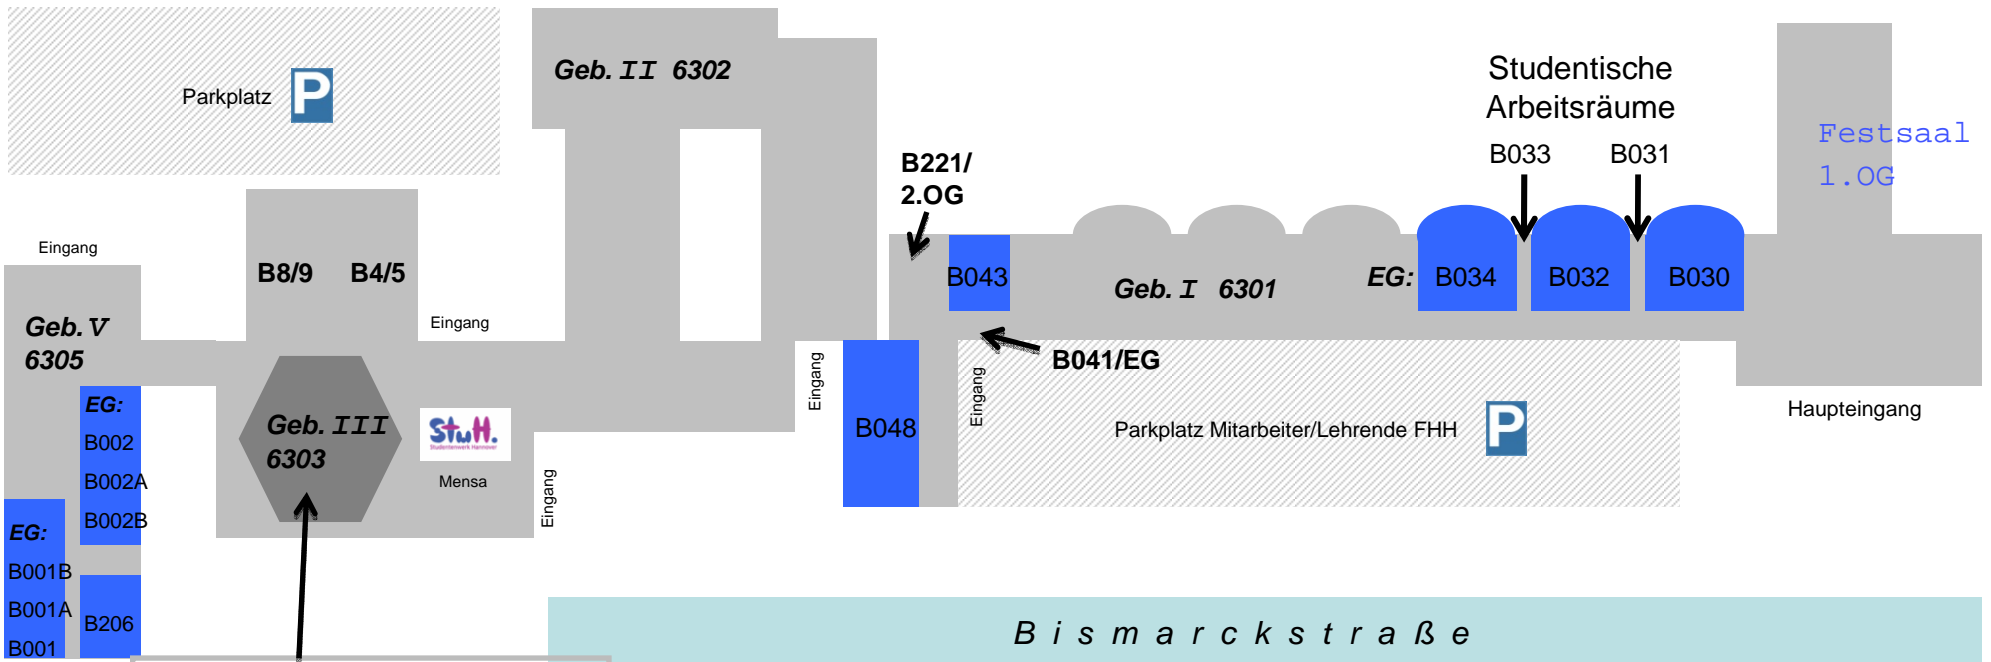

Trierer Straße

Mainzer Straße

Bismarck-
bahnhof

B1 = oberer Hörsaal 1 im EG
B101 = unterer Hörsaal K1 im UG

Bismarckstraße

- Skizze: nicht maßstabsgetreu -

Fachhochschule Hannover
Lageplan Hörsäle Fakultät I
Standort: Bismarckstraße 2