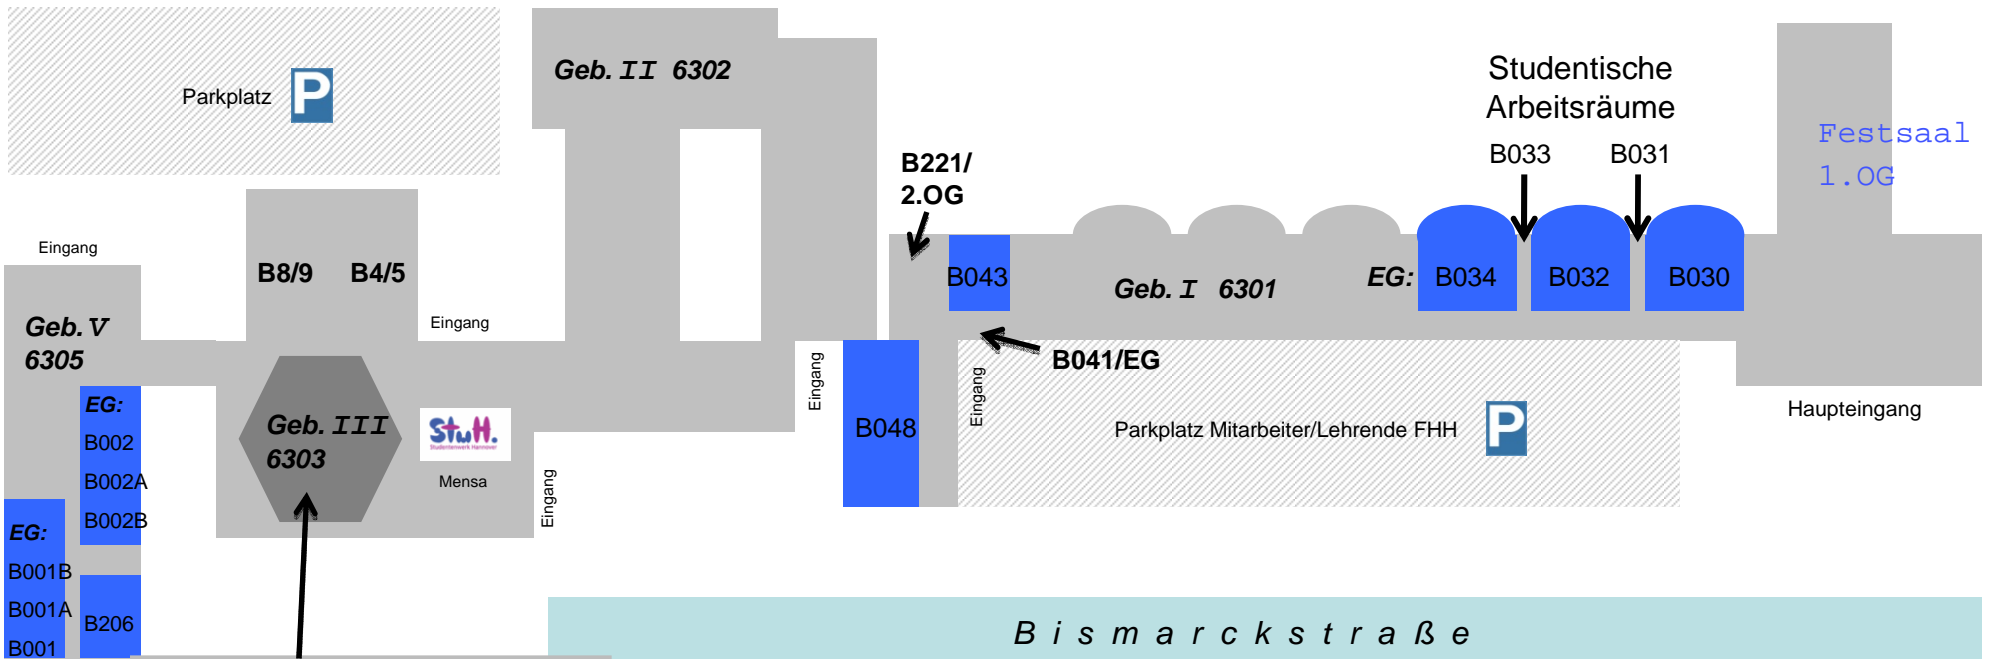

Trierer Straße

Mainzer Straße

Bismarck-  
bahnhof

**B1 = oberer Hörsaal 1 im EG**  
**B101 = unterer Hörsaal K1 im UG**

Bismarckstraße

- Skizze: nicht maßstabsgetreu -

Fachhochschule Hannover  
Lageplan Hörsäle Fakultät I  
Standort: Bismarckstraße 2